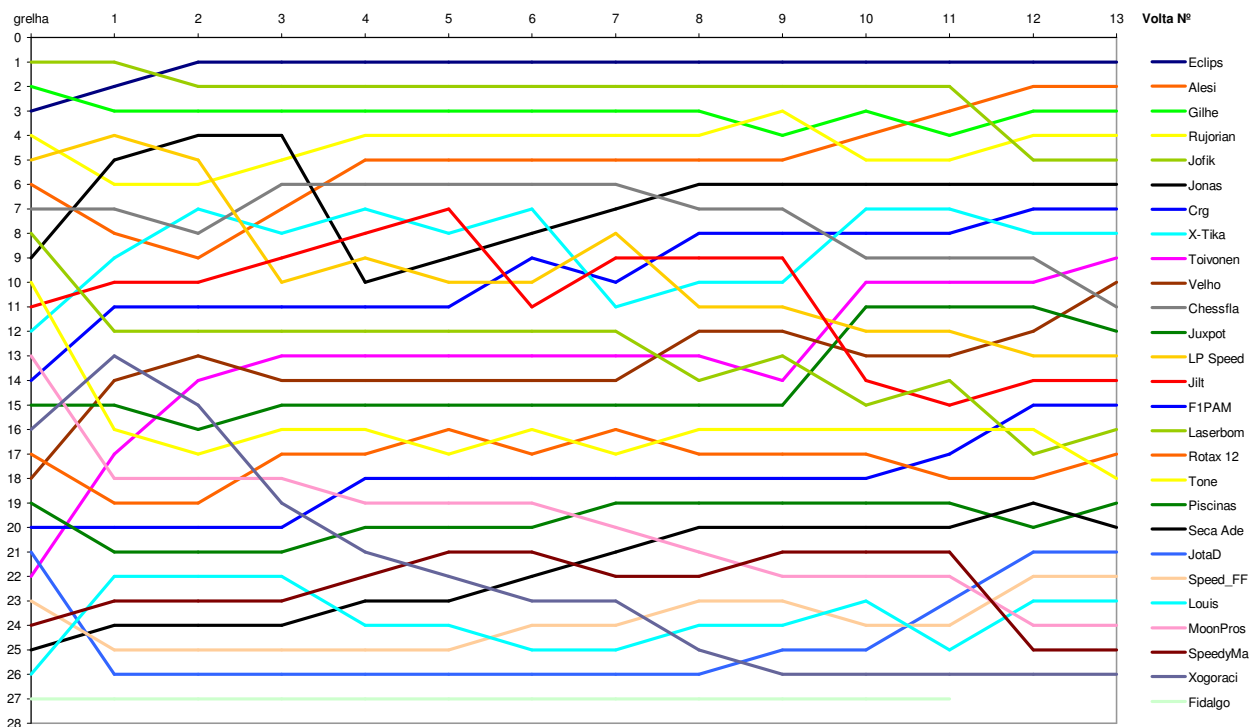

piloto	v	time	dif.	dif. ant.	melhor v.
1	37 Eclips	2	13 15:43,221			1:10,200 8
2	20 Alesi	4	13 15:43,340	0,119	0,119	1:09,940 5
3	28 Gilhe	1	13 15:43,512	0,291	0,172	1:09,999 6
4	35 Rujorian	0	13 15:44,231	1,010	0,719	1:09,856 4
5	26 Jofik	4	13 15:45,555	2,334	1,324	1:09,726 3
6	17 Jonas	3	13 15:48,371	5,150	2,816	1:09,660 1
7	11 Crg	7	13 15:53,997	10,776	5,626	1:10,233 11
8	40 X-Tika	4	13 15:53,998	10,777	0,001	1:10,542 15
9	33 Toivonen	13	13 15:54,211	10,990	0,213	1:10,165 7
10	13 Velho	8	13 15:55,642	12,421	1,431	1:09,709 2
11	12 Chessflag	4	13 15:56,002	12,781	0,360	1:10,410 13
12	1 Juxpot	3	13 15:56,131	12,910	0,129	1:10,242 12
13	15 LP Speedy	8	13 15:57,327	14,106	1,196	1:10,527 14
14	14 Jilt	3	13 15:58,131	14,910	0,804	1:10,229 10
15	19 F1PAM	5	13 15:58,577	15,356	0,446	1:10,210 9
16	8 Laserbombo	8	13 15:59,225	16,004	0,648	1:10,582 16
17	21 Rotax 125	0	13 15:59,584	16,363	0,359	1:10,918 20
18	38 Tone	8	13 16:00,142	16,921	0,558	1:11,355 21
19	5 Piscinas	0	13 16:01,779	18,558	1,637	1:10,748 18
20	3 Seca Adegas	5	13 16:02,206	18,985	0,427	1:10,768 19
21	9 JotaD	0	13 16:12,208	28,987	10,002	1:11,639 23
22	39 Speed_FFC	1	13 16:13,128	29,907	0,920	1:11,860 25
23	7 Louis	3	13 16:13,339	30,118	0,211	1:11,617 22
24	16 MoonProst	11	13 16:13,509	30,288	0,170	1:11,787 24
25	23 SpeedyMarco	1	13 16:19,159	35,938	5,650	1:11,966 26
26	4 Xogoracing	10	13 16:42,838	59,617	23,679	1:10,636 17
27	22 Fidalgo	0	11 16:08,540	- 2 voltas	- 2 voltas	1:13,215 27

... LapChart ...