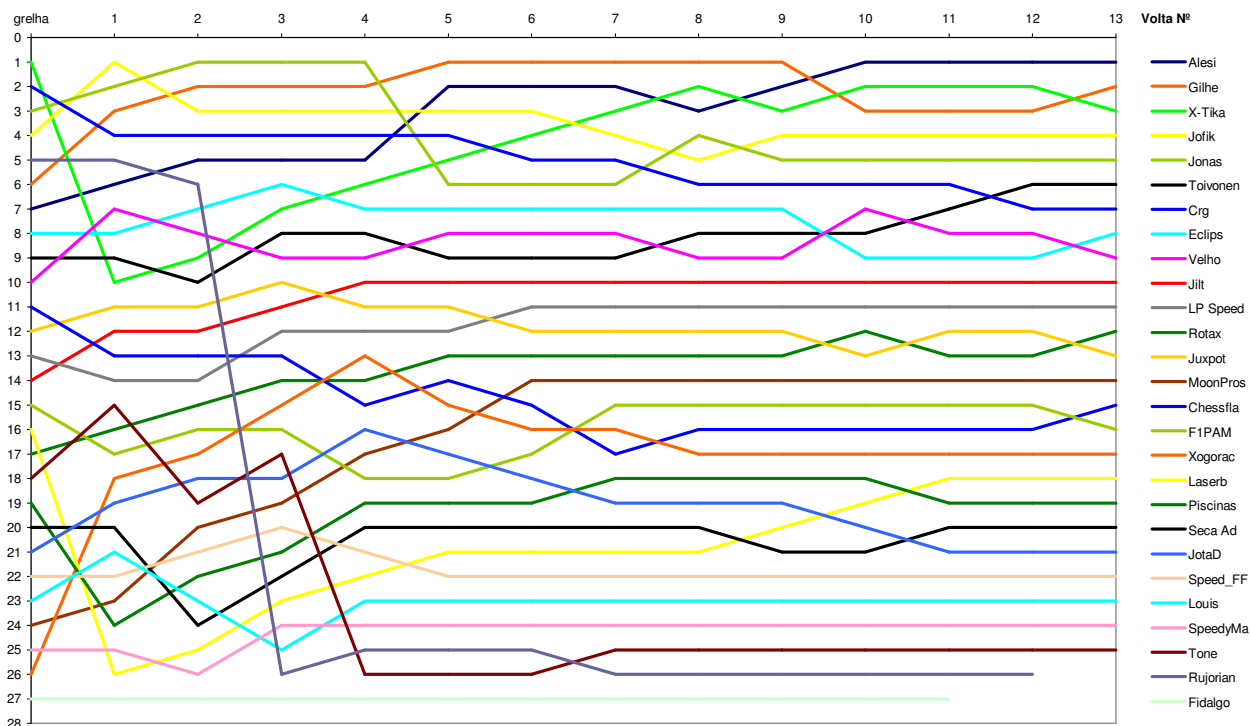

piloto	v	time	dif.	dif. ant.	melhor v.
1	20 Alesi	6	13 15:10,423			1:08,339 2
2	28 Gilhe	4	13 15:10,438	0,015	0,015	1:08,088 1
3	40 X-Tika	2	13 15:10,799	0,376	0,361	1:08,391 3
4	26 Jofik	0	13 15:11,423	1,000	0,624	1:08,492 4
5	17 Jonas	2	13 15:11,757	1,334	0,334	1:08,584 8
6	33 Toivonen	3	13 15:13,983	3,560	2,226	1:08,556 7
7	11 Crg	5	13 15:14,575	4,152	0,592	1:09,068 12
8	37 Eclips	0	13 15:14,984	4,561	0,409	1:08,552 6
9	13 Velho	1	13 15:15,252	4,829	0,268	1:08,492 4
10	14 Jilt	4	13 15:16,080	5,657	0,828	1:08,600 9
11	15 LP Speedy	2	13 15:23,013	12,590	6,933	1:09,366 19
12	21 Rotax 125	5	13 15:23,048	12,625	0,035	1:09,120 14
13	1 Juxpot	1	13 15:23,130	12,707	0,082	1:09,220 16
14	16 MoonProst	10	13 15:24,875	14,452	1,745	1:08,876 10
15	12 Chessflag	4	13 15:25,457	15,034	0,582	1:08,892 11
16	19 F1PAM	1	13 15:26,779	16,356	1,322	1:09,074 13
17	4 Xogoracing	9	13 15:28,595	18,172	1,816	1:09,339 18
18	8 Laserbombo	2	13 15:30,393	19,970	1,798	1:09,154 15
19	5 Piscinas	0	13 15:30,518	20,095	0,125	1:09,285 17
20	3 Seca Adegas	0	13 15:31,574	21,151	1,056	1:09,427 20
21	9 JotaD	0	13 15:31,989	21,566	0,415	1:09,534 21
22	39 Speed_FFC	0	13 15:37,576	27,153	5,587	1:10,162 23
23	7 Louis	0	13 15:52,273	41,850	14,697	1:10,264 24
24	23 SpeedyMarco	1	13 15:52,381	41,958	0,108	1:10,775 26
25	38 Tone	7	13 16:16,768	1:06,345	24,387	1:09,742 22
26	35 Rujorian	21	12 15:12,236	- 1 volta	- 1 volta	1:10,655 25
27	22 Fidalgo	0	11 16:43,167	- 2 voltas	- 1 volta	1:14,296 27

... LapChart ...